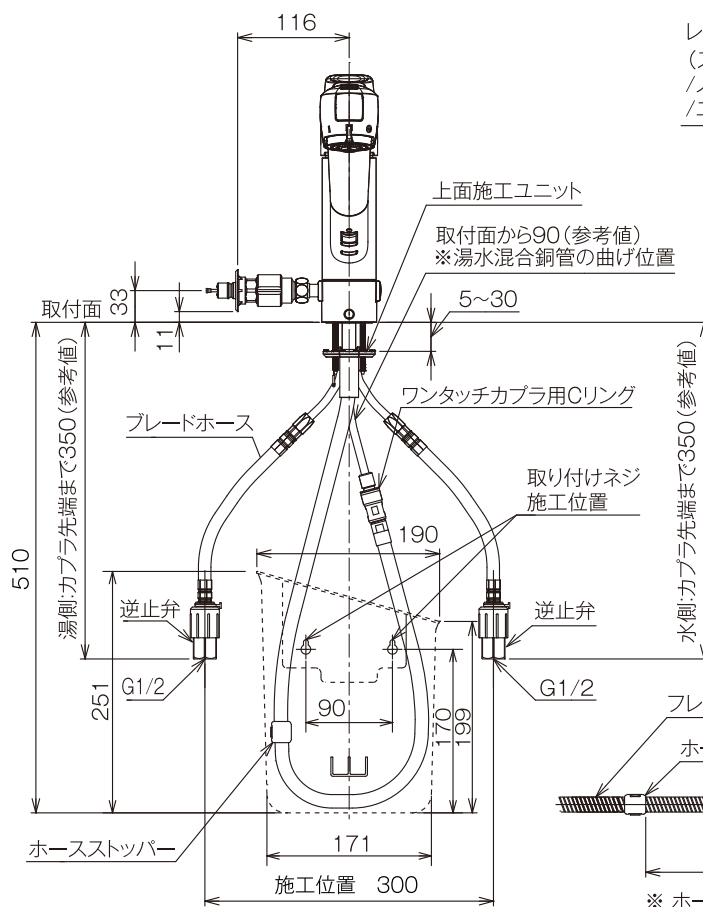

### 【分岐Sブーツ(分岐コック付)】 図面品番:JL226MN-NNGR

JL226MN-NNGR

JL226MK-NNGR [寒]

(単位:mm)

#### 【分岐コック】

※ ホースストッパーの取り付け位置