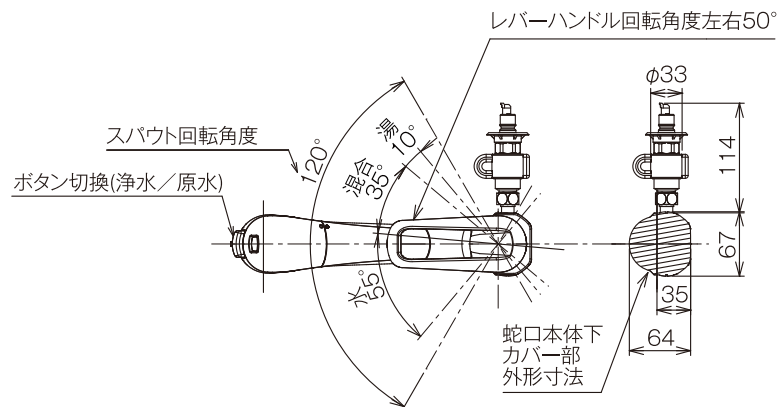

### 【分岐Sブーツ(分岐コック付)】 図面品番:JL226MN-NNGR

JL226MN-NNGR

JL226MK-NNGR [寒]

(単位:mm)

#### 【分岐コック】

※ ホースストッパーの取り付け位置