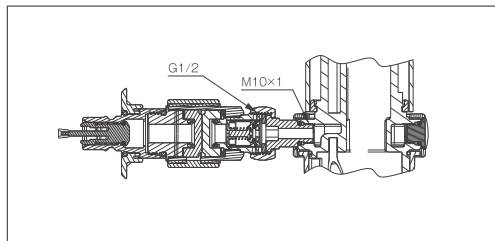

### 【分岐Sブーツ(分岐コック付)】 図面品番:JL226MN-NNGR

JL226MN-NNGR

JL226MK-NNGR [寒]

(単位:mm)

#### 【分岐コック】

※ ホースストッパーの取り付け位置