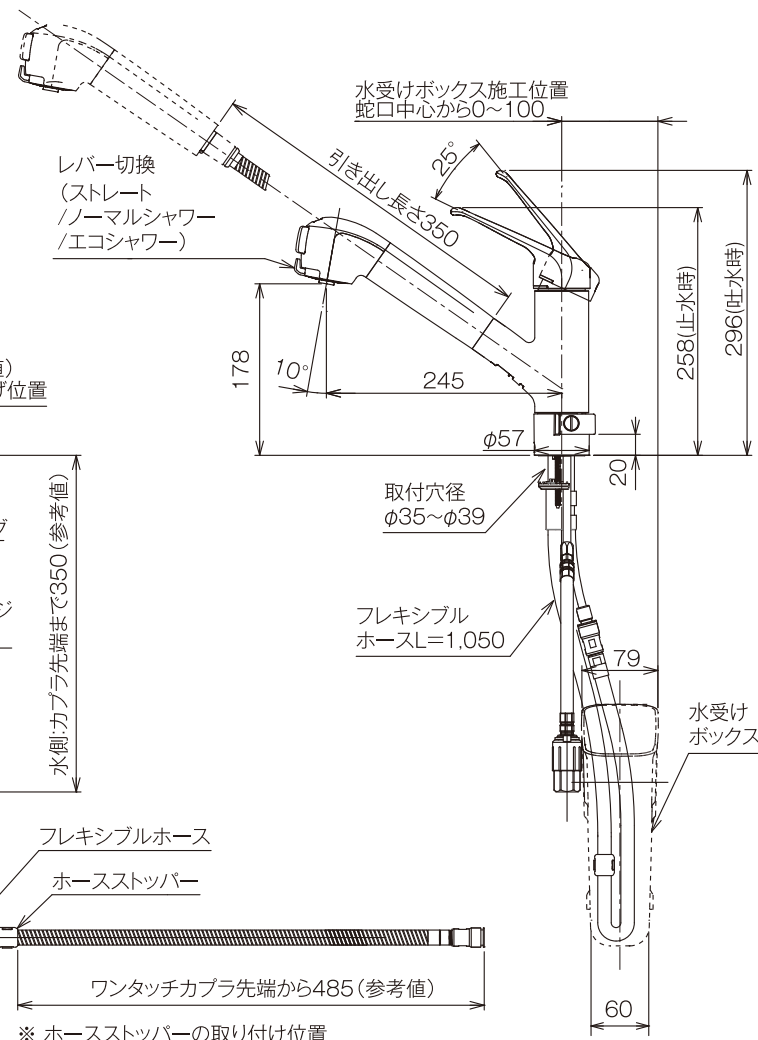

### 【分岐Sブーツ(分岐コック付)】 図面品番:JL226MN-NNGR

JL226MN-NNGR

JL226MK-NNGR [寒]

(単位:mm)

#### 【分岐コック】

※ ホースストッパーの取り付け位置