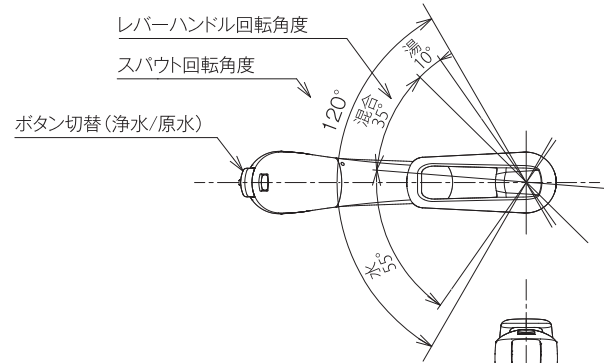

### 【シングルレバー混合栓(ワンホール型)】

JL206MN-9NL2

JL206MK-9NL2 [寒]

JL206MN-9NY2

(水受けボックス不要タイプ)

JL206MK-9NY2 [寒]

(水受けボックス不要タイプ)

※スパウト回転角度80°仕様もあります。

### 【タンクレス仕様の施工例】

(単位:mm)