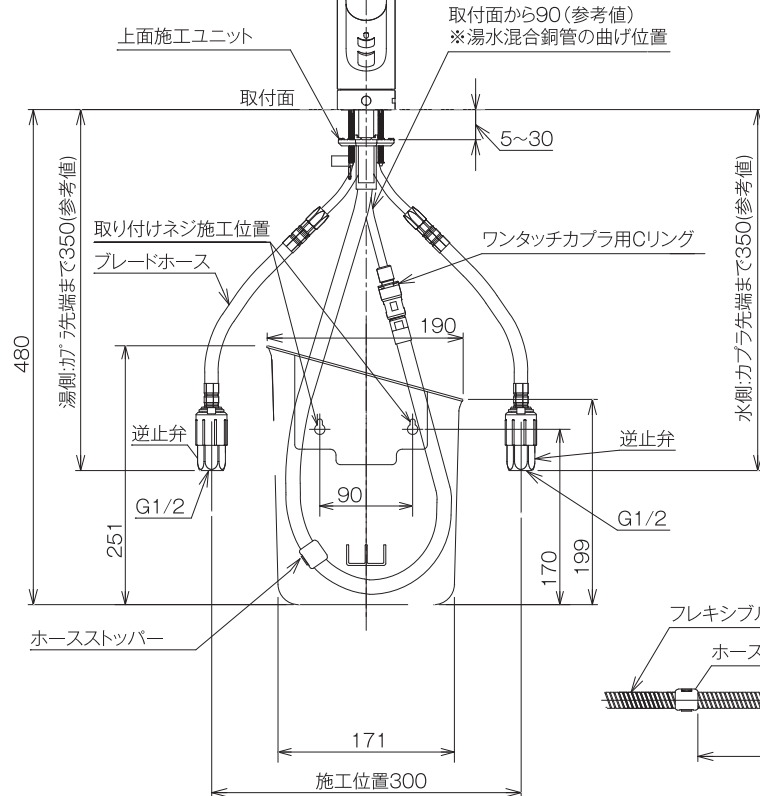

### 【シングルレバー混合栓(ワンホール型)】

JL206MN-9NL2

JL206MK-9NL2 [寒]

JL206MN-9NY2

(水受けボックス不要タイプ)

JL206MK-9NY2 [寒]

(水受けボックス不要タイプ)

※スパウト回転角度80°仕様もあります。

### 【タンクレス仕様の施工例】

(単位:mm)