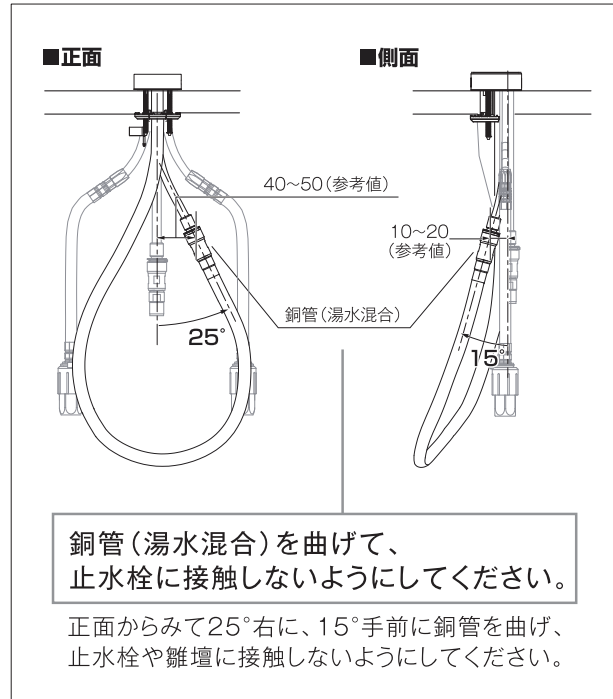

### 【シングルレバー混合栓(ワンホール型)】

JL206MN-9NL2

JL206MK-9NL2 [寒]

JL206MN-9NY2

(水受けボックス不要タイプ)

JL206MK-9NY2 [寒]

(水受けボックス不要タイプ)

※スパウト回転角度80°仕様もあります。

### 【タンクレス仕様の施工例】

(単位:mm)