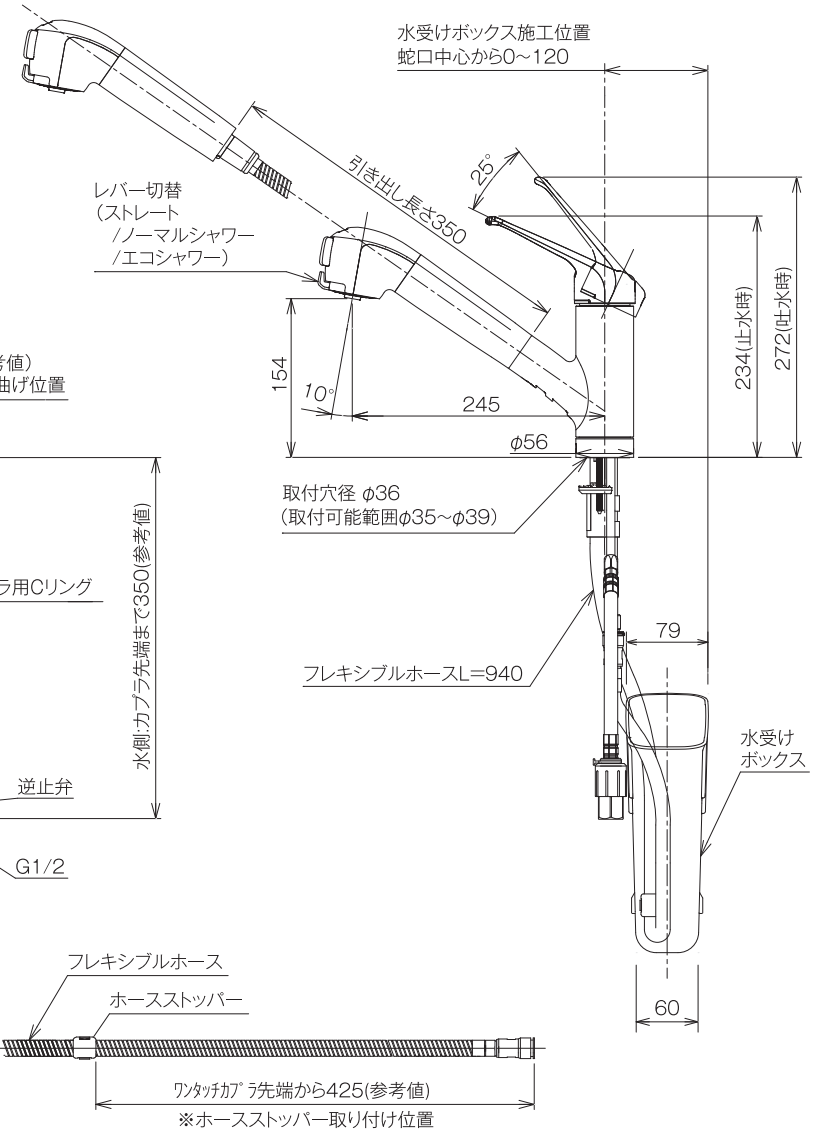

### 【シングルレバー混合栓(ワンホール型)】

JL206MN-9NL2

JL206MK-9NL2 [寒]

JL206MN-9NY2

(水受けボックス不要タイプ)

JL206MK-9NY2 [寒]

(水受けボックス不要タイプ)

※スパウト回転角度80°仕様もあります。

### 【タンクレス仕様の施工例】

(単位:mm)