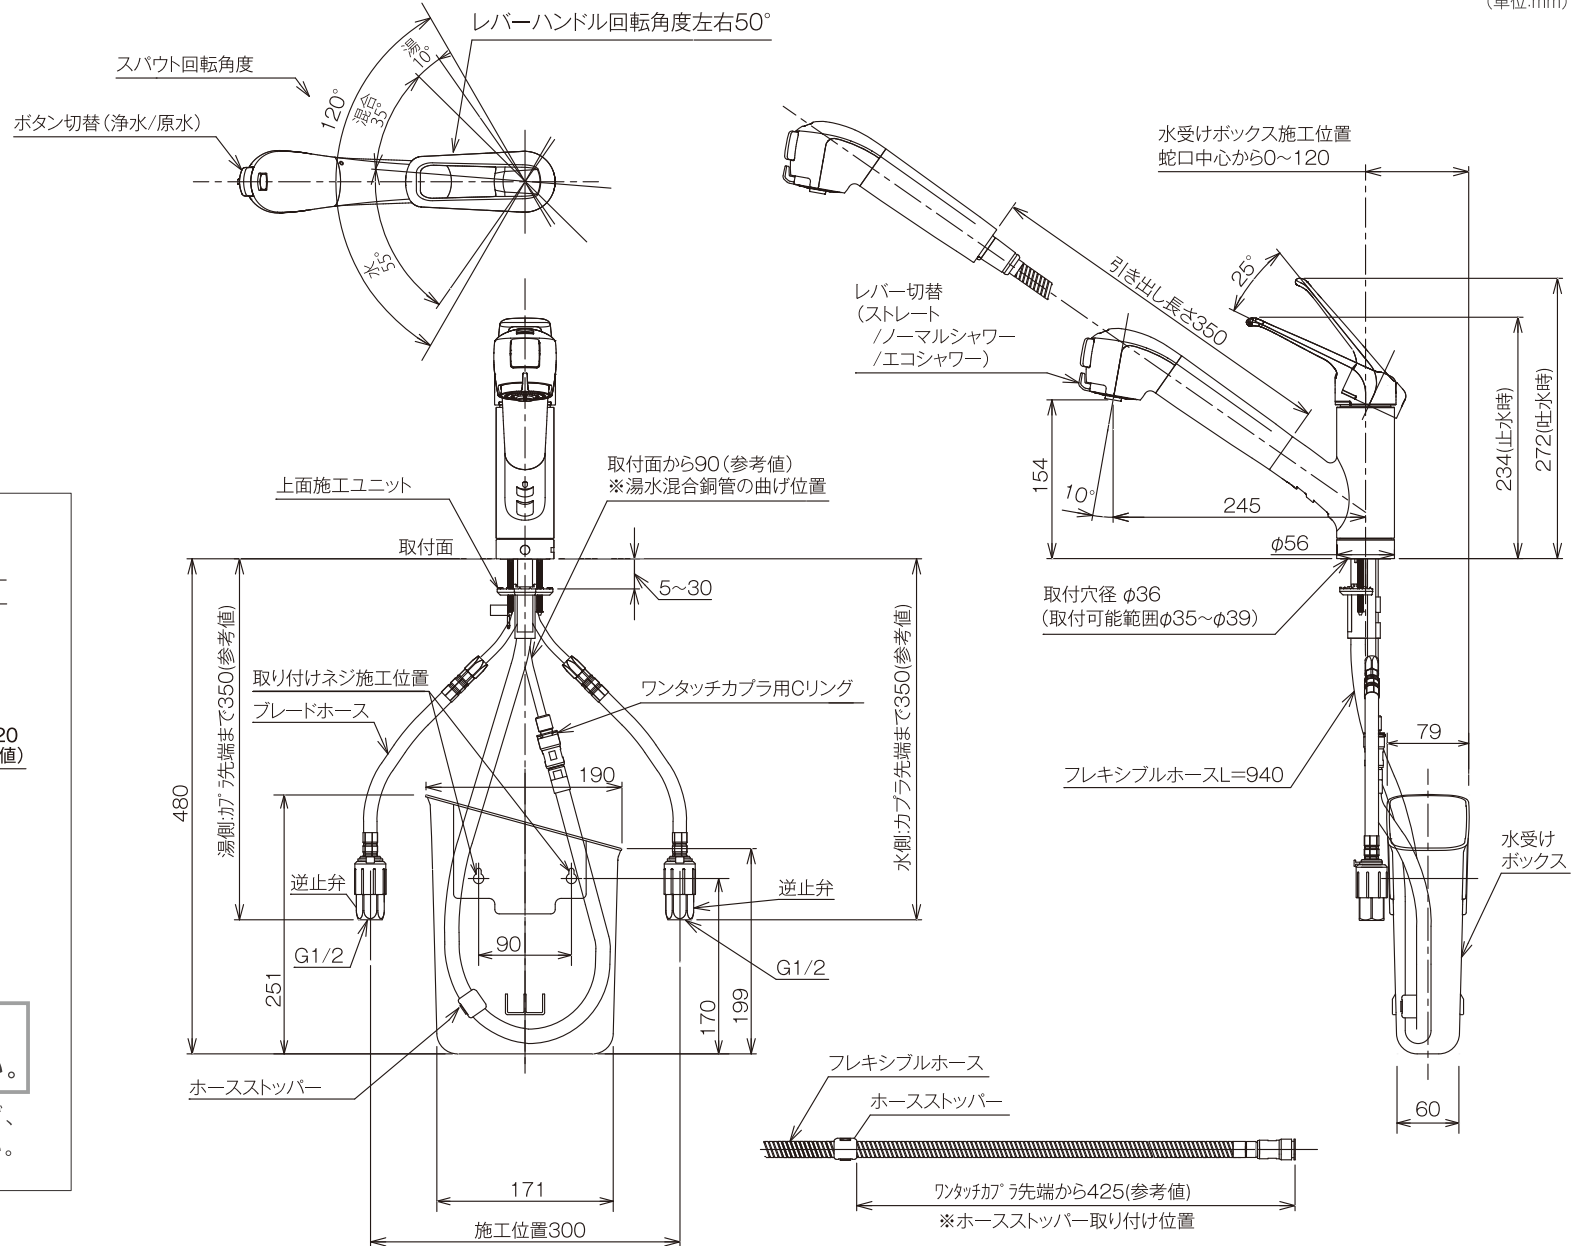

### 【シングルレバー混合栓（ワンホール型）】 図面品番: JL206MN-9NL2

JL206MN-9NL2

JL206MK-9NL2 [寒]

JL206MN-9NY2

(タンクレス仕様)

JL206MK-9NY2 [寒]

(タンクレス仕様)

(単位:mm)

### 【タンクレス仕様の施工例】