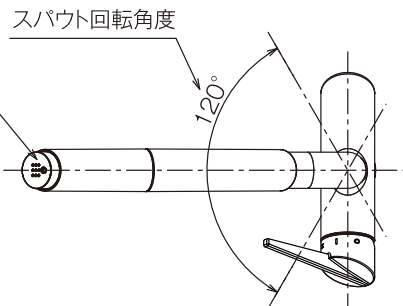

(単位:mm)

シングルレバー混合栓  
(ワンホール型)

JK106MN-1NBF  
JK106MT-1NBF [寒]

※スパウト回転角度80°仕様もあります。受注生産品です。  
納期は弊社担当までお問い合わせください。

**【取り付け可能なキッチン】**

- 取り付け可能なシンクタイプ (図1)
- シンクのポケットが蛇口中央から左に96mm以上、右に115mm離れた位置にあるタイプ (図2)

ボタン切替  
浄水ストレート  
原水シャワー  
原水ストレート

※ホースストッパーの取り付け位置