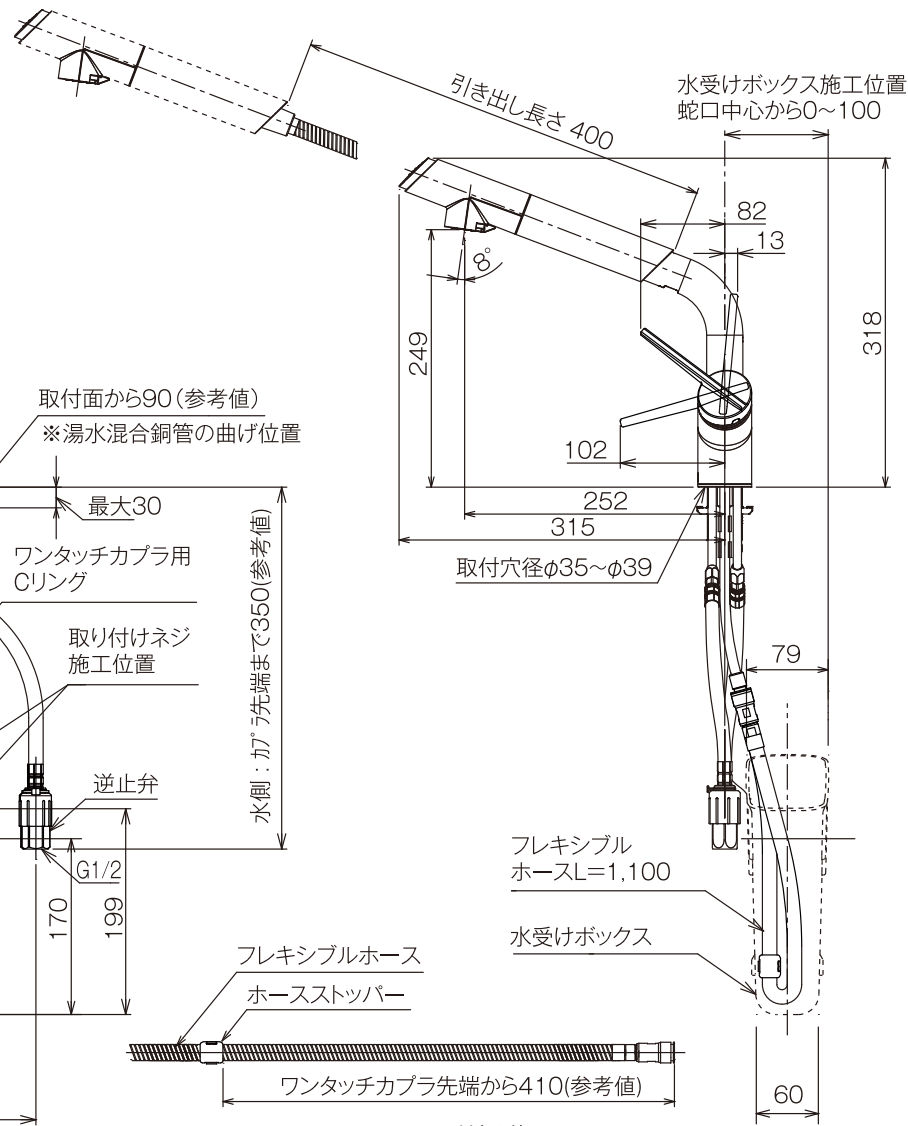

(単位:mm)

シングルレバー混合栓  
(ワンホール型)

JK106MN-1NBF  
JK106MT-1NBF [寒]

※スパウト回転角度80°仕様もあります。受注生産品です。  
納期は弊社担当までお問い合わせください。

**【取り付け可能なキッチン】**

- 取り付け可能なシンクタイプ (図1)
- シンクのポケットが蛇口中央から左に96mm以上、右に115mm離れた位置にあるタイプ (図2)

ボタン切替  
浄水ストレート  
原水シャワー  
原水ストレート

※ホースストッパーの取り付け位置