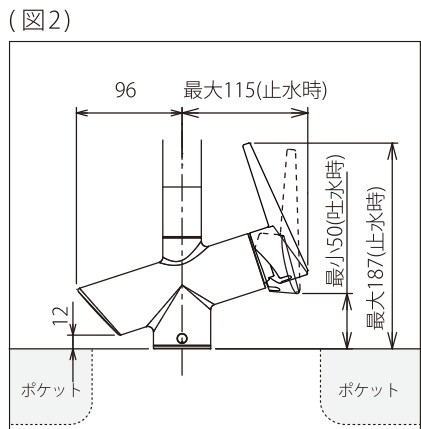

(単位:mm)

シングルレバー混合栓  
(ワンホール型)

JK106MN-1NBF  
JK106MT-1NBF [寒]

※スパウト回転角度80°仕様もあります。受注生産品です。  
納期は弊社担当までお問い合わせください。

**【取り付け可能なキッチン】**

- 取り付け可能なシンクタイプ (図1)
- シンクのポケットが蛇口中央から左に96mm以上、右に115mm離れた位置にあるタイプ (図2)

ボタン切替  
浄水ストレート  
原水シャワー  
原水ストレート

※ホースストッパーの取り付け位置