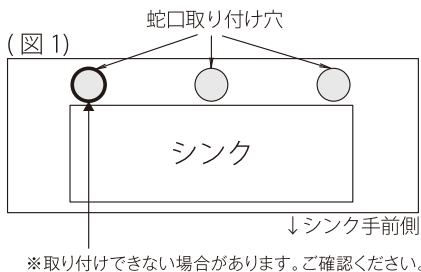

(単位:mm)

シングルレバー混合栓  
(ワンホール型)

JK106MN-1NBF  
JK106MT-1NBF [寒]

※スパウト回転角度80°仕様もあります。受注生産品です。  
納期は弊社担当までお問い合わせください。

**【取り付け可能なキッチン】**

- 取り付け可能なシンクタイプ (図1)
- シンクのポケットが蛇口中央から左に96mm以上、右に115mm離れた位置にあるタイプ (図2)

ボタン切替  
浄水ストレート  
原水シャワー  
原水ストレート

※ホースストッパーの取り付け位置