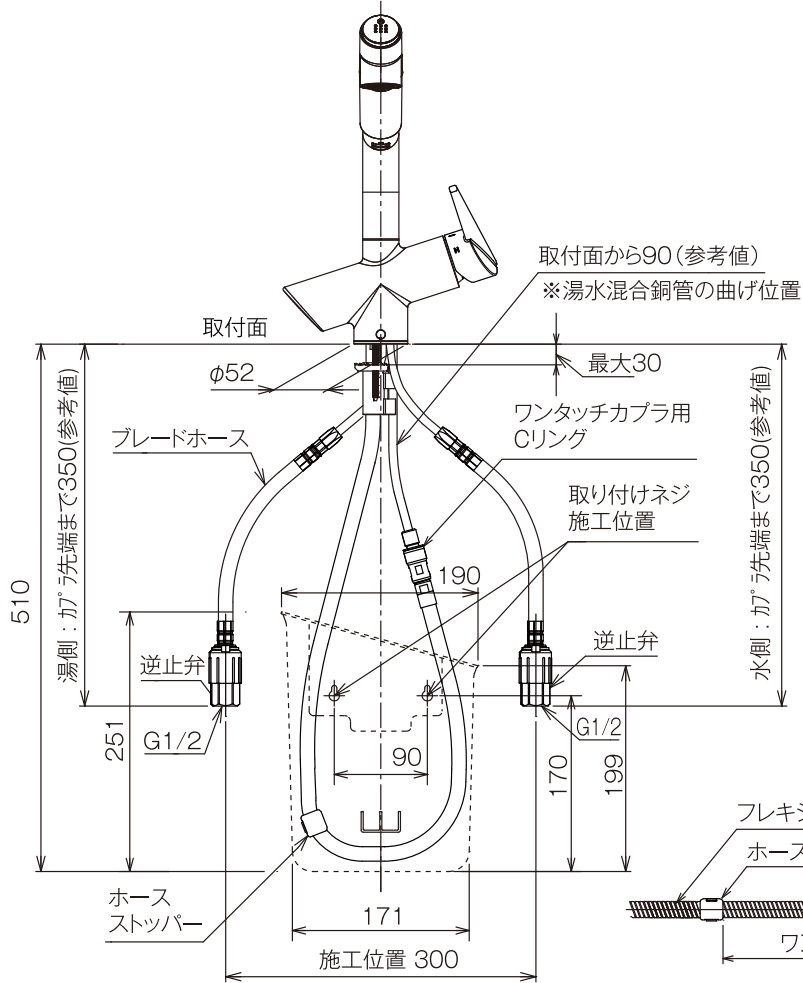

(単位:mm)

シングルレバー混合栓  
(ワンホール型)

JK106MN-1NBF  
JK106MT-1NBF [寒]

※スパウト回転角度80°仕様もあります。受注生産品です。  
納期は弊社担当までお問い合わせください。

**【取り付け可能なキッチン】**

- 取り付け可能なシンクタイプ (図1)
- シンクのポケットが蛇口中央から左に96mm以上、右に115mm離れた位置にあるタイプ (図2)

ボタン切替  
浄水ストレート  
原水シャワー  
原水ストレート

※ホースストッパーの取り付け位置