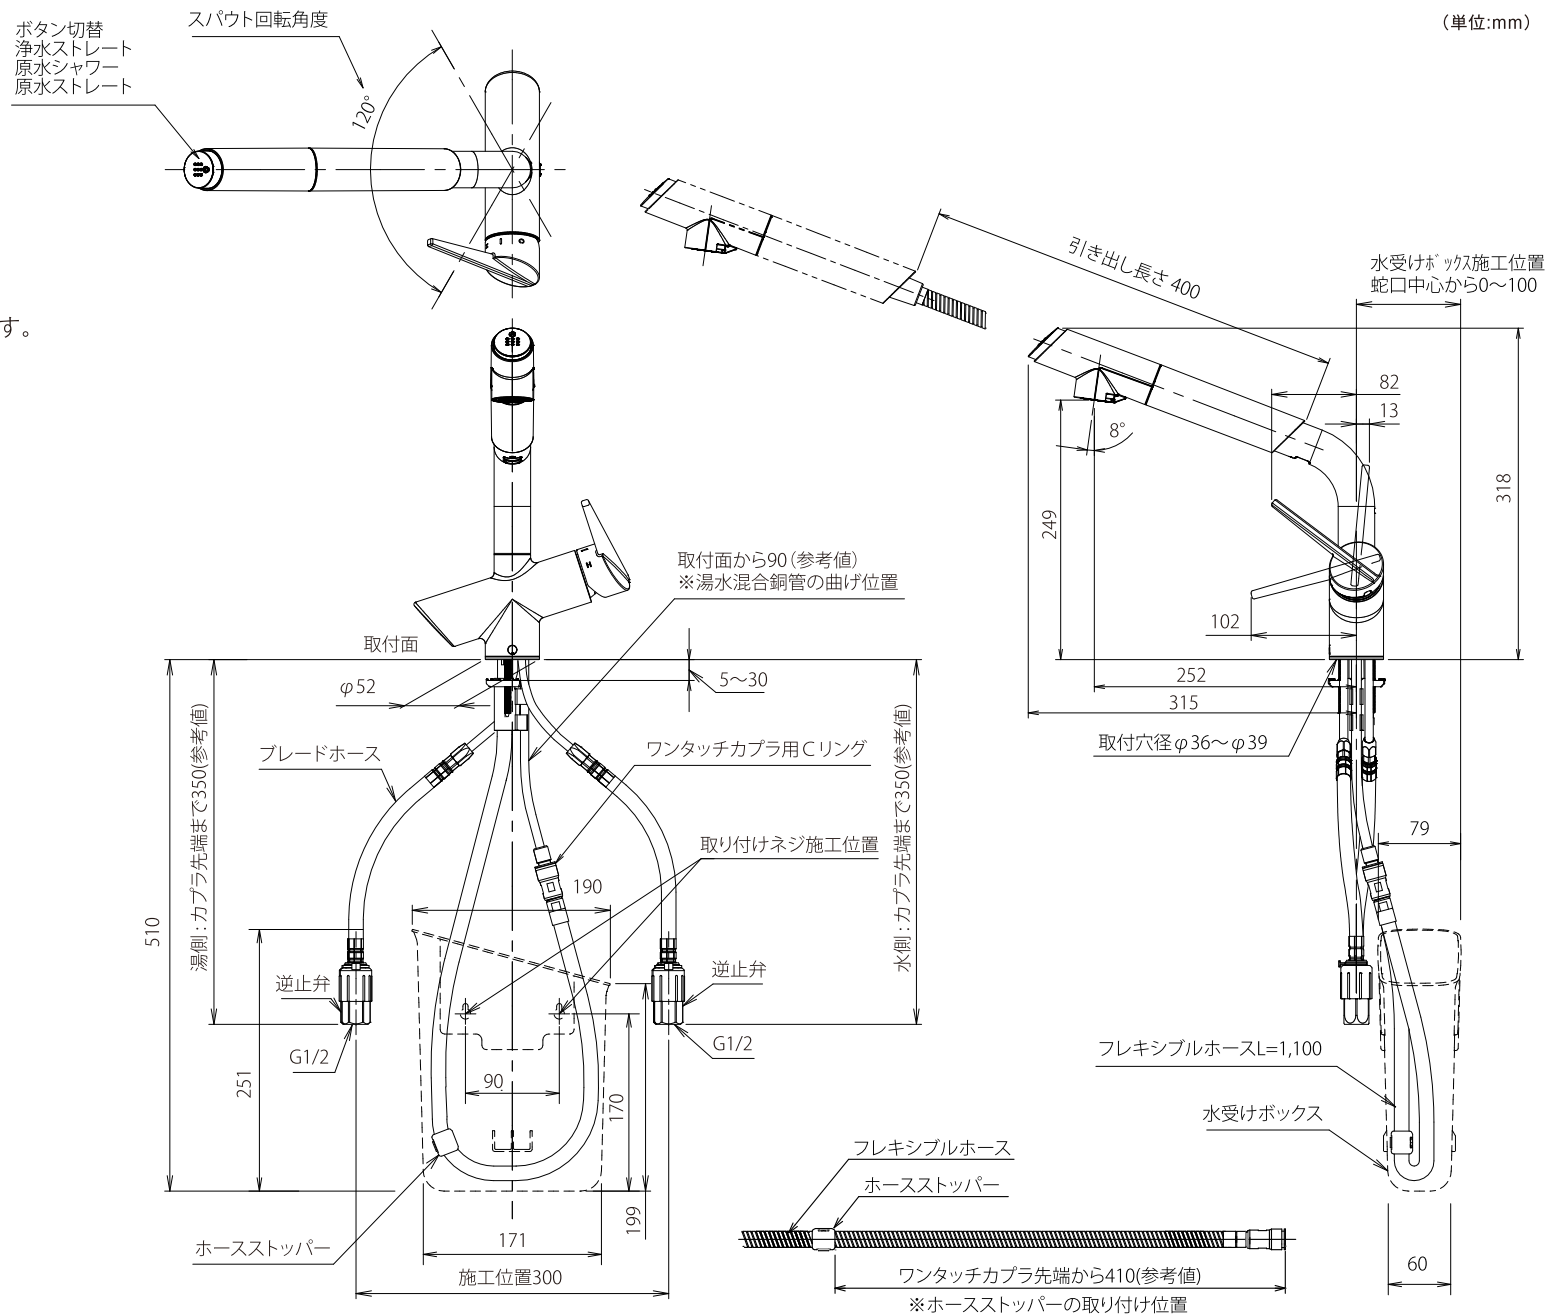

シングルレバー混合栓
(ワンホール型)

JK106MN-1NBF
JK106MT-1NBF [寒]

※スパウト回転角度80°仕様もあります。受注生産品です。
納期は弊社担当までお問い合わせください。

(単位:mm)

【取り付け可能なキッチン】

- 取り付け可能なシンクタイプ(図1)
- シンクのポケットが蛇口中央から左に96mm以上、右に129mm離れた位置にあるタイプ(図2)

※取り付けできない場合があります。ご確認ください。