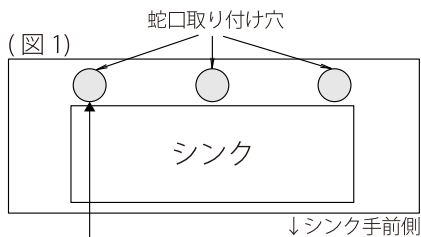

シングルレバー混合栓
(ワンホール型)

JK106MN-1NBF
JK106MT-1NBF [寒]

※スパウト回転角度80°仕様もあります。受注生産品です。
納期は弊社担当までお問い合わせください。

(単位:mm)

【取り付け可能なキッチン】

- 取り付け可能なシンクタイプ(図1)
- シンクのポケットが蛇口中央から左に96mm以上、右に129mm離れた位置にあるタイプ(図2)

※取り付けできない場合があります。ご確認ください。