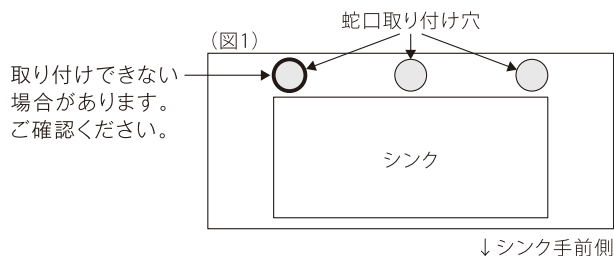

シングルレバー混合栓(ワンホール型)

JB1046BF1N

JB1146BF1N[寒]

※スパウト回転角度80°仕様もあります。

受注生産品です。

納期は弊社担当までお問い合わせください。

【取り付け可能なキッチン】

- 取り付け可能なシンクタイプ(図1)
- シンクのポケットが蛇口中央から右に133mm離れた位置にあるタイプ(図2)