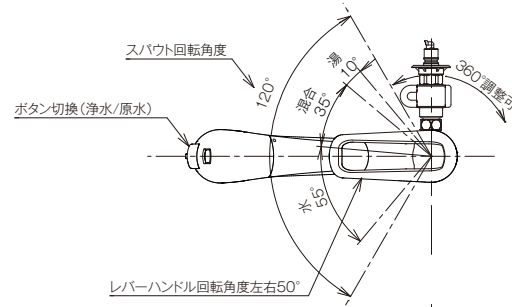

【シングルレバー混合栓（ワンホール型）】 図面品番: JL206MN-9NL2

- JL206MN-9NL2
- JL206MK-9NL2 [寒]
- JL206MN-9NY2
(水受けボックス不要タイプ)
- JL206MK-9NY2 [寒]
(水受けボックス不要タイプ)

(単位:mm)

【タンクレス仕様の施工例】