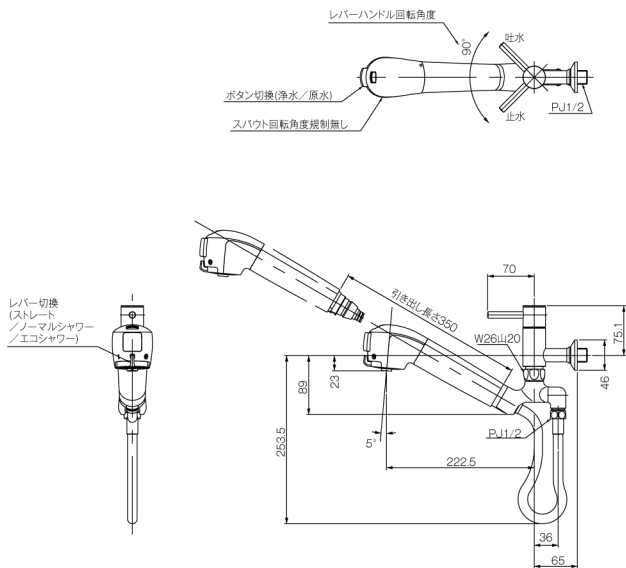

【単水栓（引出型）】

JL146MN

JL146MK〔寒〕

(単位:mm)

【単水栓（固定型）】

JL146AK

※寒冷地併用

(単位:mm)