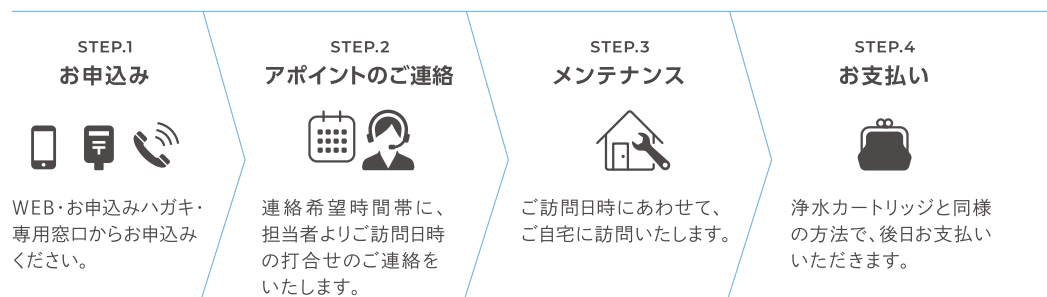

ハンドシャワーの部品

D ホースストッパー

引き出すホースの長さを調節する部品

E ネジ式カプラ

配管と蛇口をつなぐ部品

お申込みからメンテナンスの流れ

タカギは全国に支店・営業所、約280社^{*}のサービスショップがあり、全国各地のネットワークを整え、安心のサポート体制で、お客様からの声に迅速に対応します。

全国に広がる信頼のネットワーク、そして「蛇口一体型浄水器」を熟知した蛇口のプロが点検・交換を行います。

※2023年10月時点

お申込みはカンタン！

365日24時間いつでもご利用いただける、WEB申込みをオススメします。

また、突然の修理発生などお急ぎの時は専用窓口からのお申込みが安心です。

突然の修理発生時でもご利用いただけます。

メンテナンスパックお申込みはこちら

 **メンテナンス専用窓口**
0800-222-3855

[平日・土日・祝日受付] 9:00~18:00