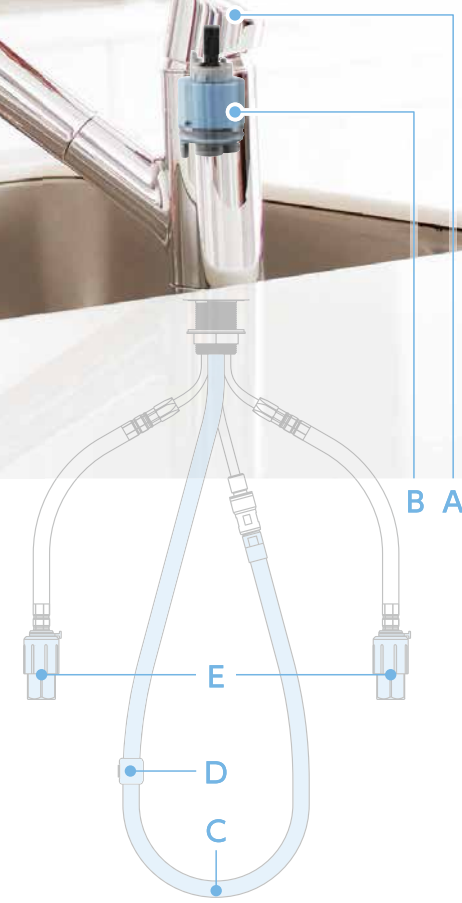

税抜14,800円

※お客様のご契約状況によって、料金プランが異なります
 ※消耗部品が少ない取替スパウト蛇口はメンテナンスパックサービス対象外です。
 ※入会制ではございません。お申込みいただくと1回につき上記金額で部品交換いたします。

交換部品一覧

A レバーハンドル

流量調節や温度調節する部品

B セラミックバルブ

流量調節や温度調節する部品

C フレキシブルホース

ハンドシャワーの部品

D ホースストッパー

引き出すホースの長さを調節する部品

E ネジ式カプラ

配管と蛇口をつなぐ部品

お申込みからメンテナンスの流れ

タカギは全国に支店・営業所、約280社^{*}のサービスショップがあり、全国各地のネットワークを整え、安心のサポート体制で、お客様からの声に迅速に対応します。

全国に広がる信頼のネットワーク、そして「蛇口一体型浄水器」を熟知した蛇口のプロが点検・交換を行います。